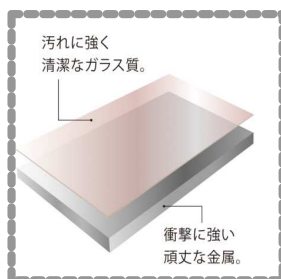

タカラ **ホーロー** システムキッチン

Edele 耐久性、清掃性、使い勝手の良さがありながらも、
お求めやすい価格のキッチンです。
エーデル

キャビネット

まるごとホーローだから、ずっと安心、ずっとキレイ。

ベースが鉄だから、
頑丈、長持ち。

ガラス質が焼き付けてあ
水や湿気に強く腐食しな

キャビネットの中までホーローだから、
汚れが落ちやすく、お掃除の手間を
減らすことができます。

鉄とガラスでできたホーローだから、
シックハウス症候群の原因となる化学物質を
発散させません！

タカラ独自のシンク下設置。
シンクのすぐ下に食器洗い乾燥機があるので、
水だれなしで初期をセットできる。

扉

プレスパターンの扉に握りやすい長尺の七宝引手を組み合わせ
シンプルな扉デザインです。

アクリル人造大理石シンク

いつまでも色あせず、耐久性もバツグン！

接合部に段差・スキマなく、
お掃除カンタン！

うっかり熱いお鍋を
置いておくと、変色しにくい。

キズや衝撃にも強く、
美しさが長持ちします。